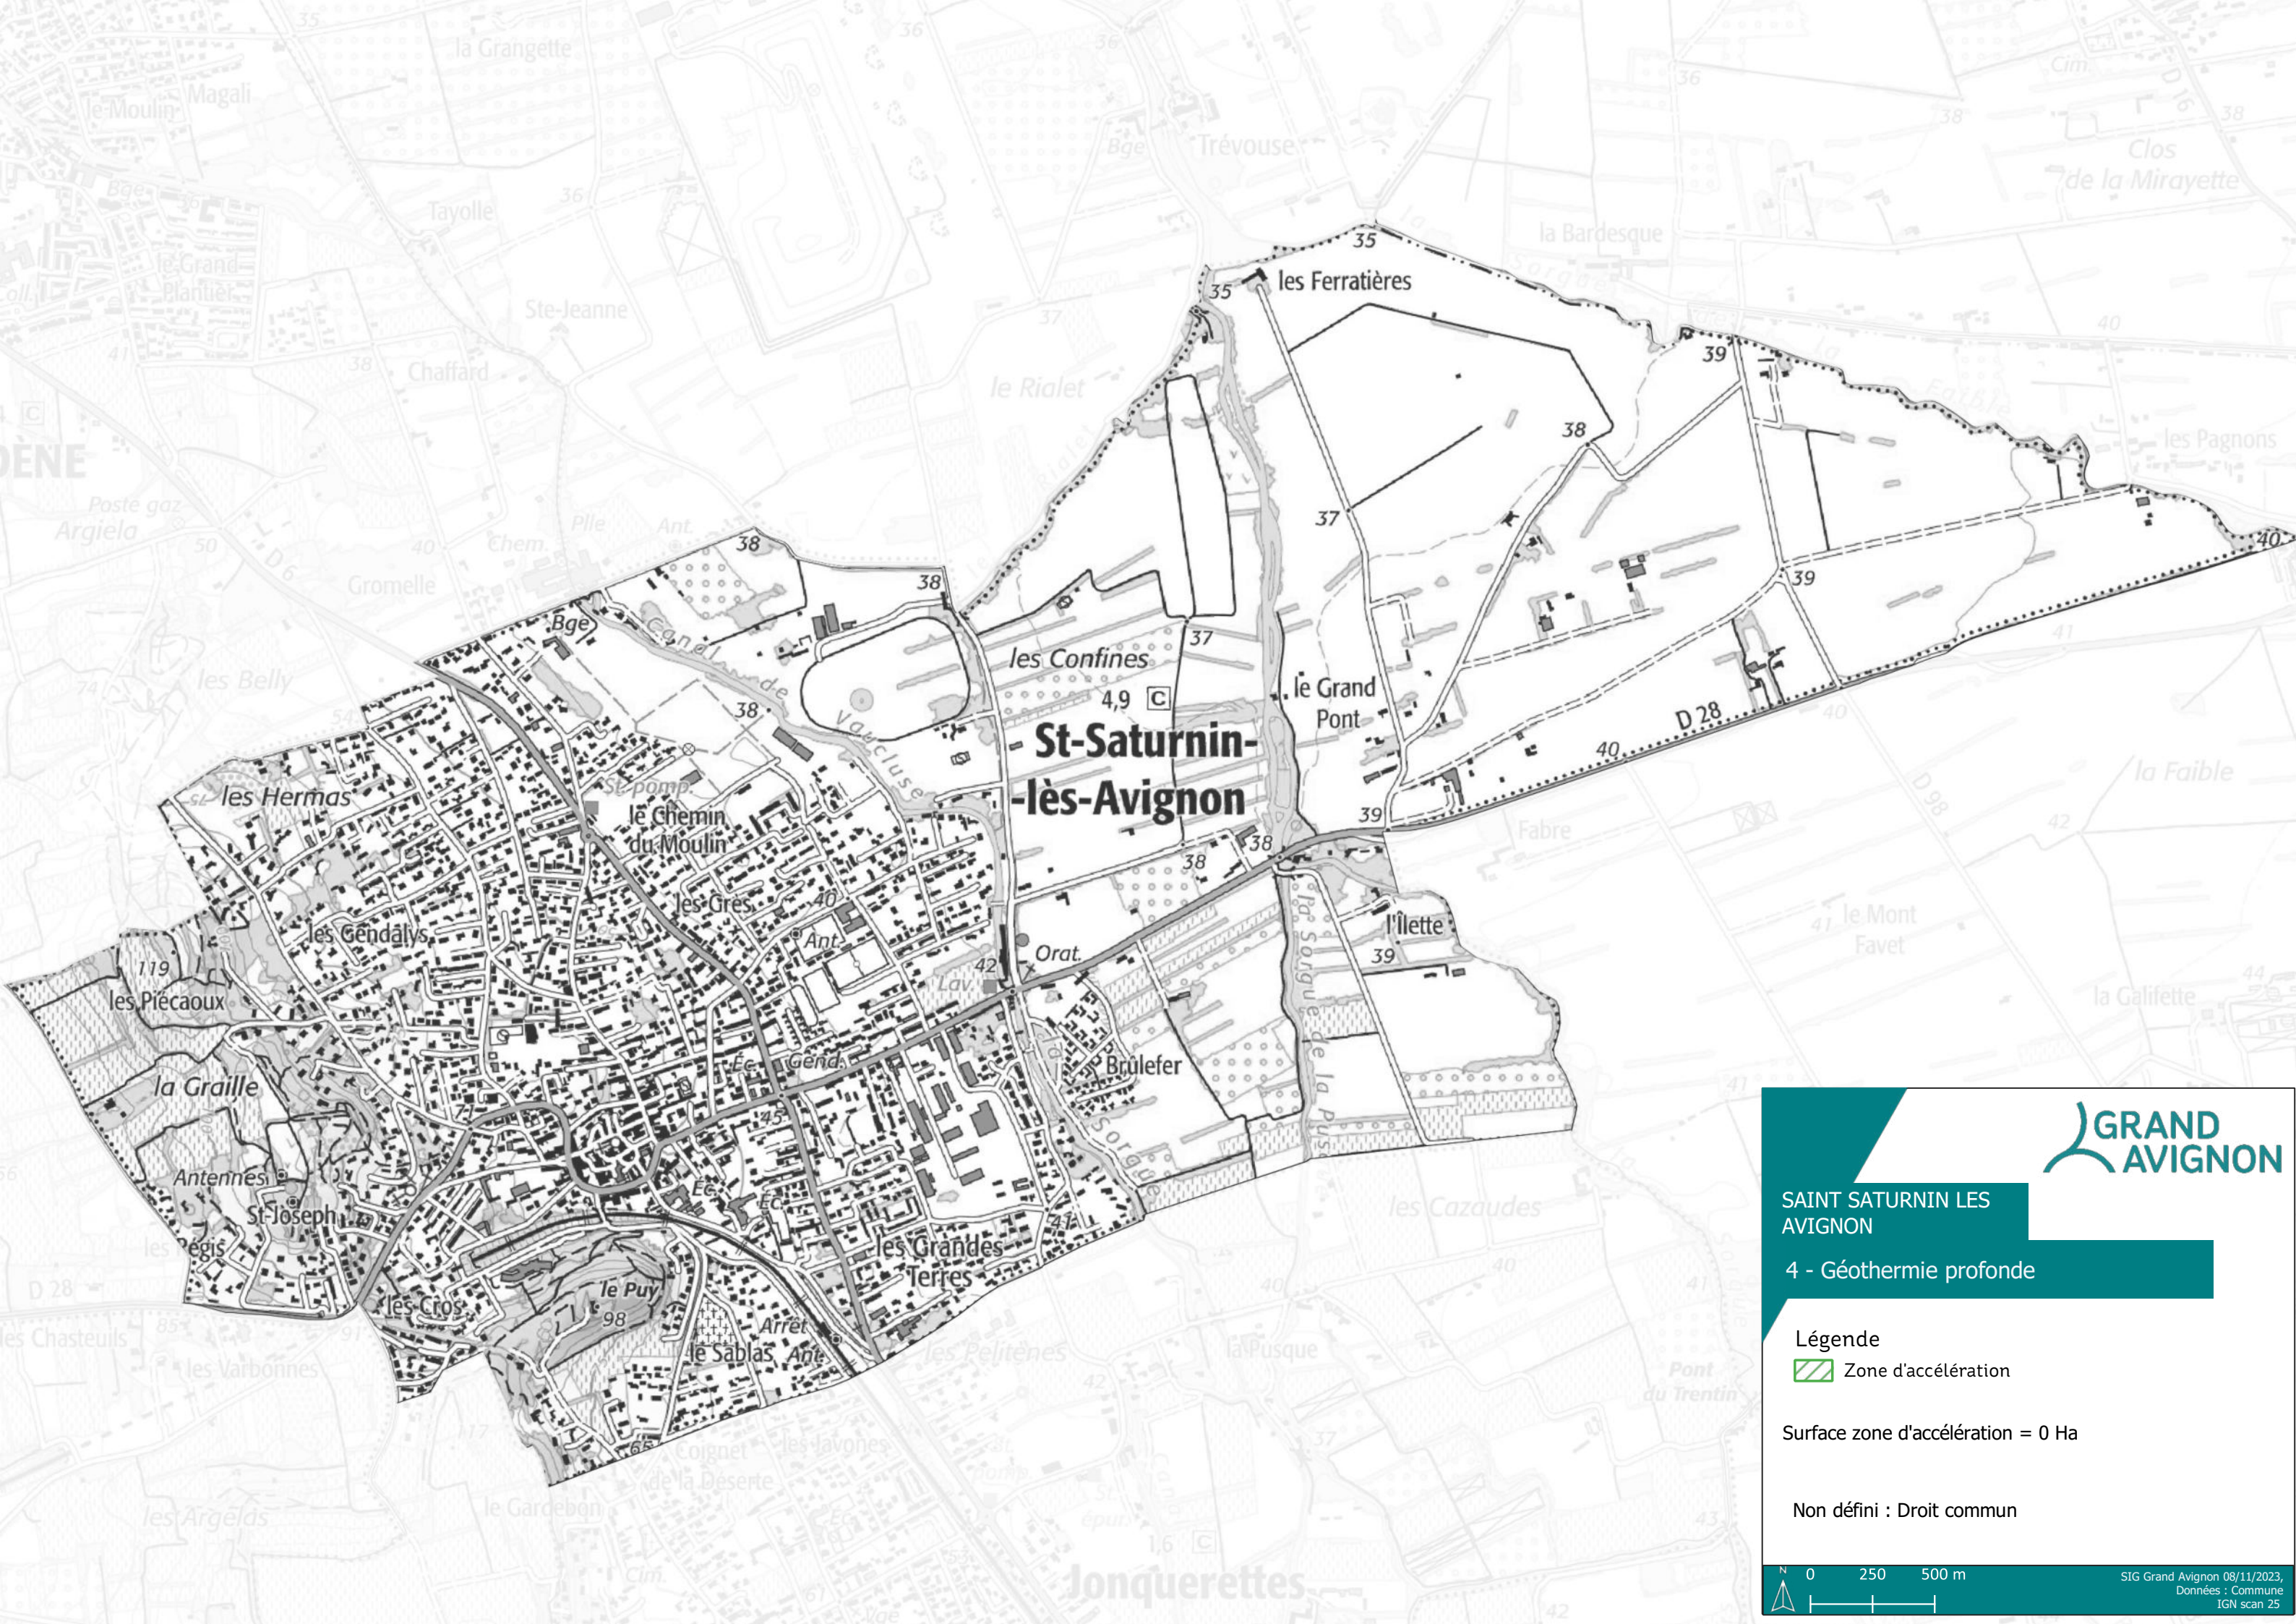

# St-Saturnin-lès-Avignon

SAINT SATURNIN LES AVIGNON

1 - Géothermie de surface (< 200 m)

# St-Saturnin- -lès-Avignon

SAINT SATURNIN LES AVIGNON

2 - Récupération chaleur fatale

Légende

Zone d'accélération

Surface zone d'accélération = 622 Ha

Non défini : Droit commun

# St-Saturnin-lès-Avignon

SAINT SATURNIN LES AVIGNON

3 - Bois énergie

Légende  
Zone d'accélération

Surface zone d'accélération = 622 Ha

Non défini : Droit commun

# St-Saturnin-lès-Avignon

SAINT SATURNIN LES AVIGNON

4 - Géothermie profonde

- Légende
-  Zone d'accélération
- Surface zone d'accélération = 0 Ha
- Non défini : Droit commun