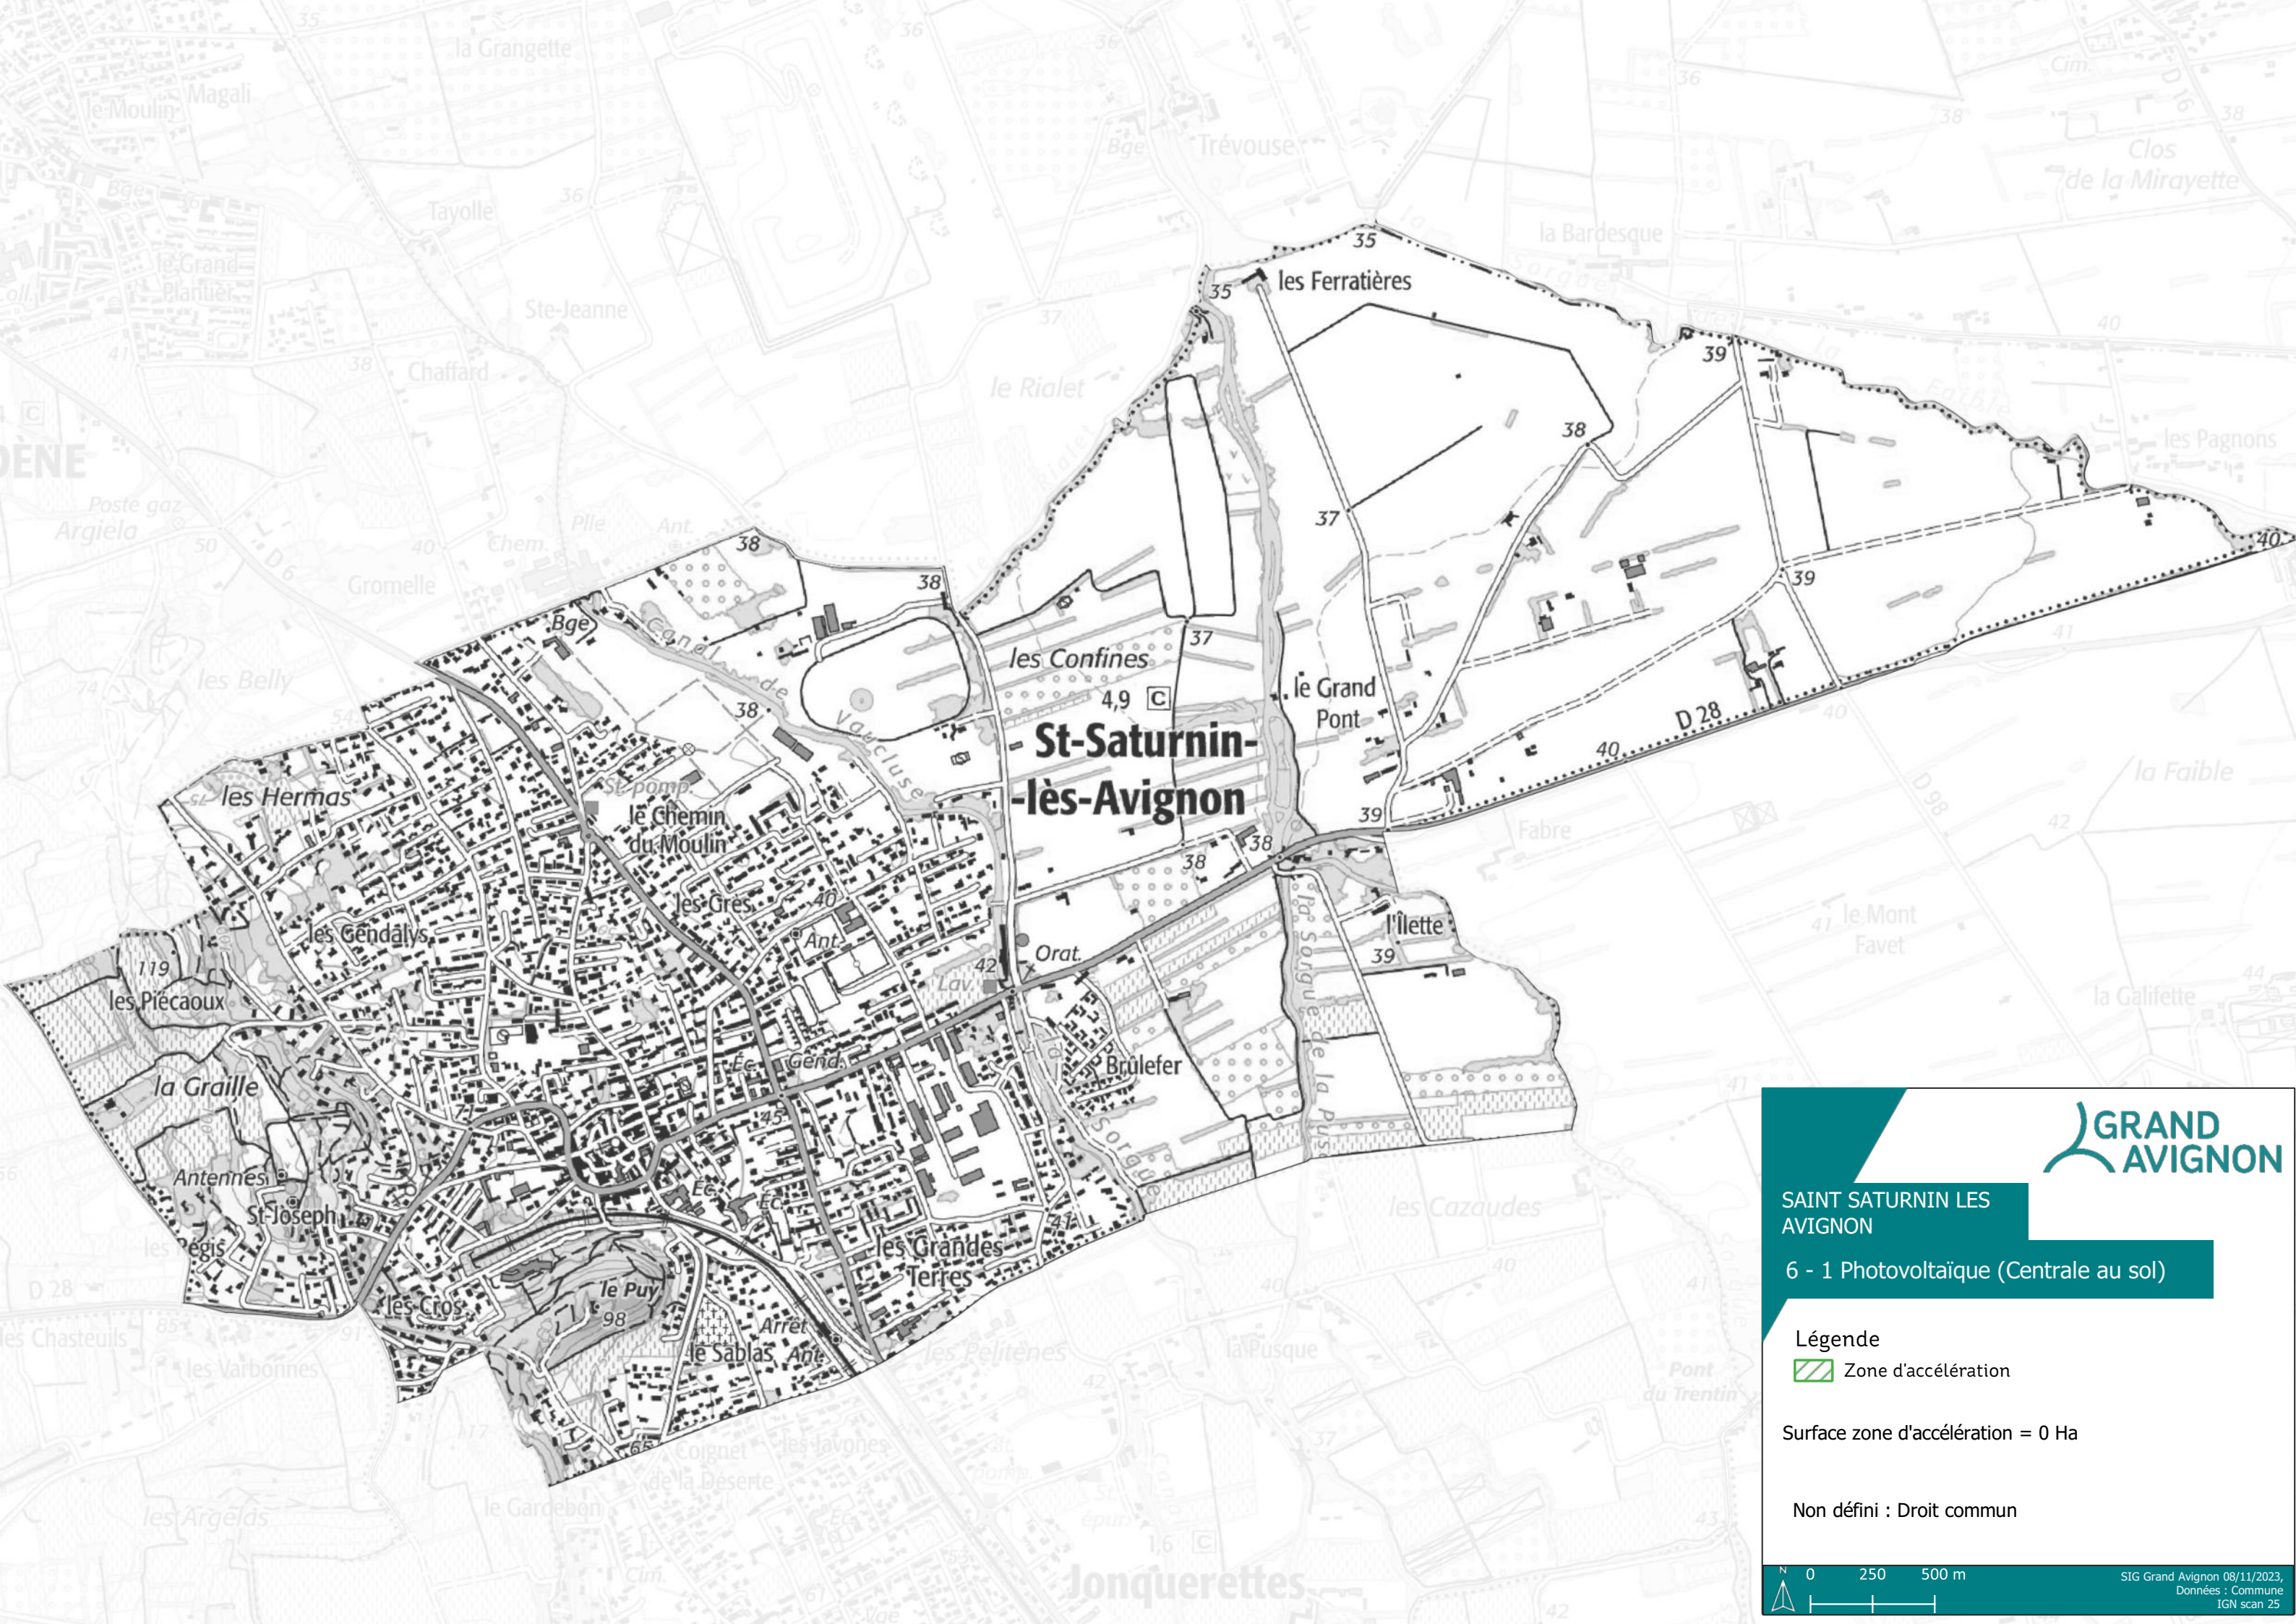

# St-Saturnin-lès-Avignon

SAINT SATURNIN LES AVIGNON

1 - Géothermie de surface (< 200 m)

# St-Saturnin-lès-Avignon

SAINT SATURNIN LES AVIGNON

4 - Géothermie profonde

- Légende
-  Zone d'accélération
- Surface zone d'accélération = 0 Ha
- Non défini : Droit commun

# St-Saturnin-lès-Avignon

**SAINT SATURNIN LES AVIGNON**  
5 - Solaire thermique (Chauffage et eau chaude sanitaire)

Légende  
 Zone d'accélération

Surface zone d'accélération = 622 Ha

Non défini : Droit commun

SAINT SATURNIN LES AVIGNON

6 - 1 Photovoltaïque (Centrale au sol)

Légende

 Zone d'accélération

Surface zone d'accélération = 0 Ha

Non défini : Droit commun