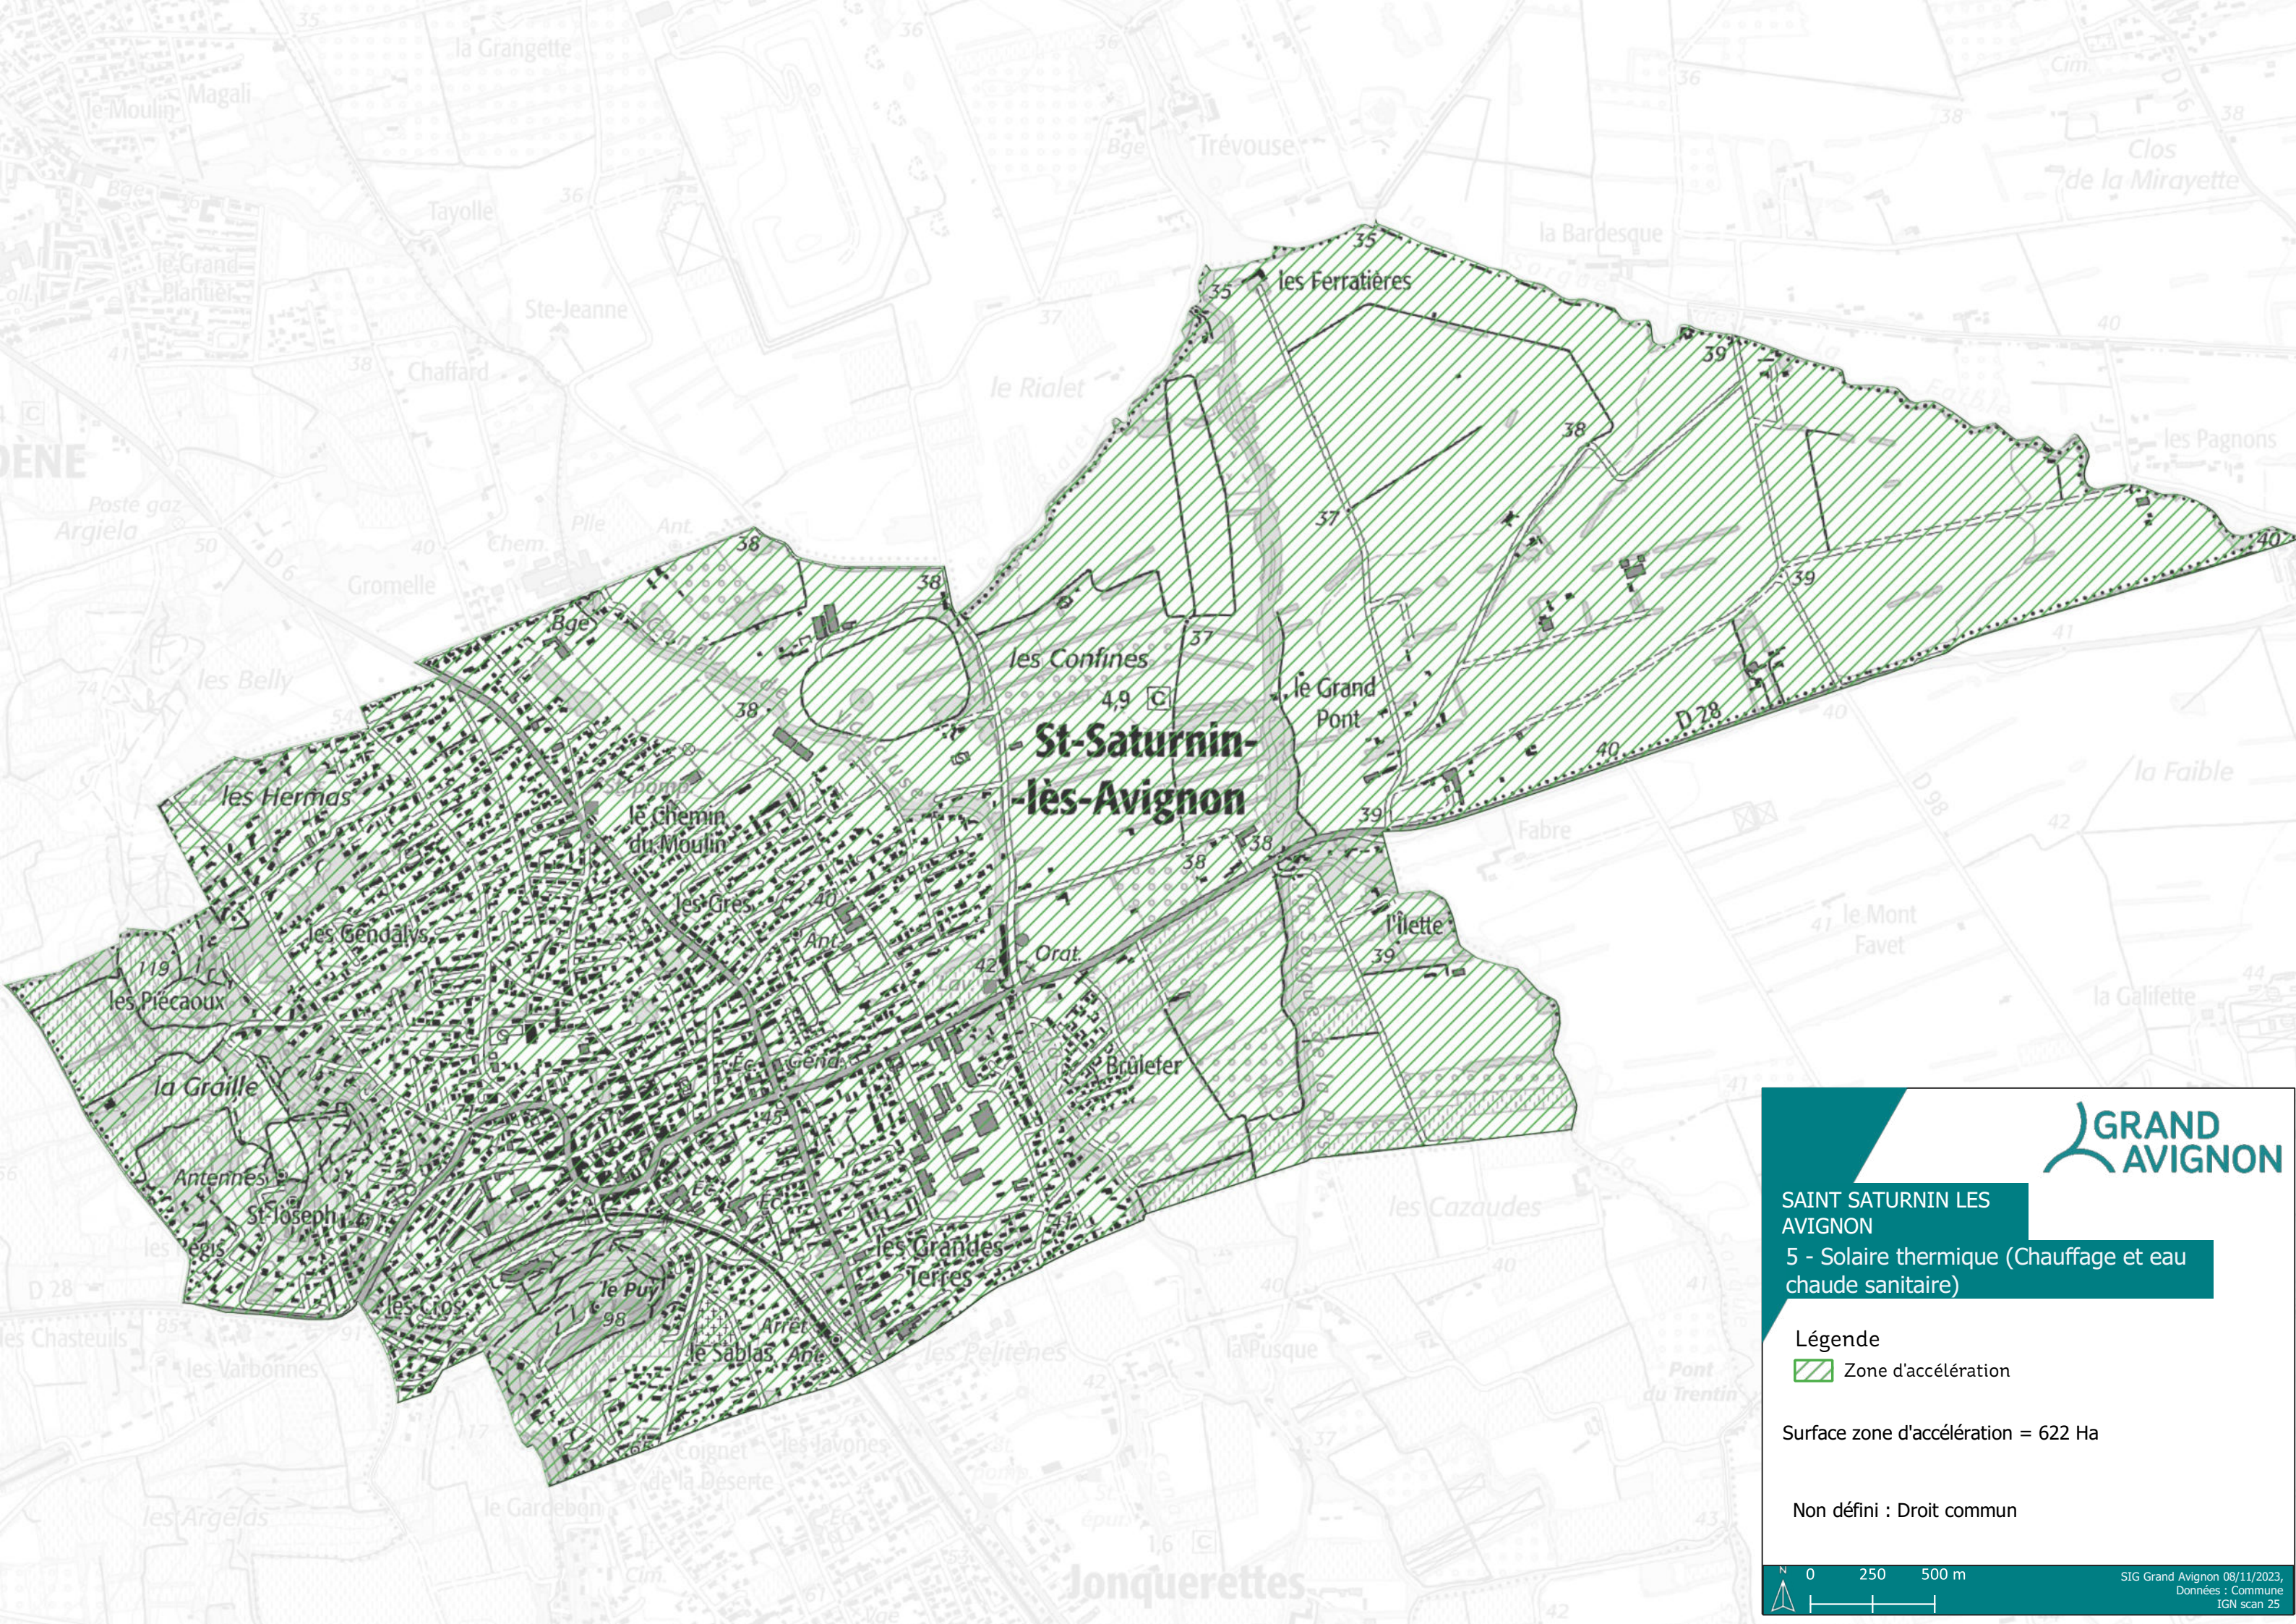

# St-Saturnin-lès-Avignon

SAINT SATURNIN LES AVIGNON

1 - Géothermie de surface (< 200 m)

# St-Saturnin-lès-Avignon

SAINT SATURNIN LES AVIGNON

4 - Géothermie profonde

- Légende
-  Zone d'accélération
- Surface zone d'accélération = 0 Ha
- Non défini : Droit commun