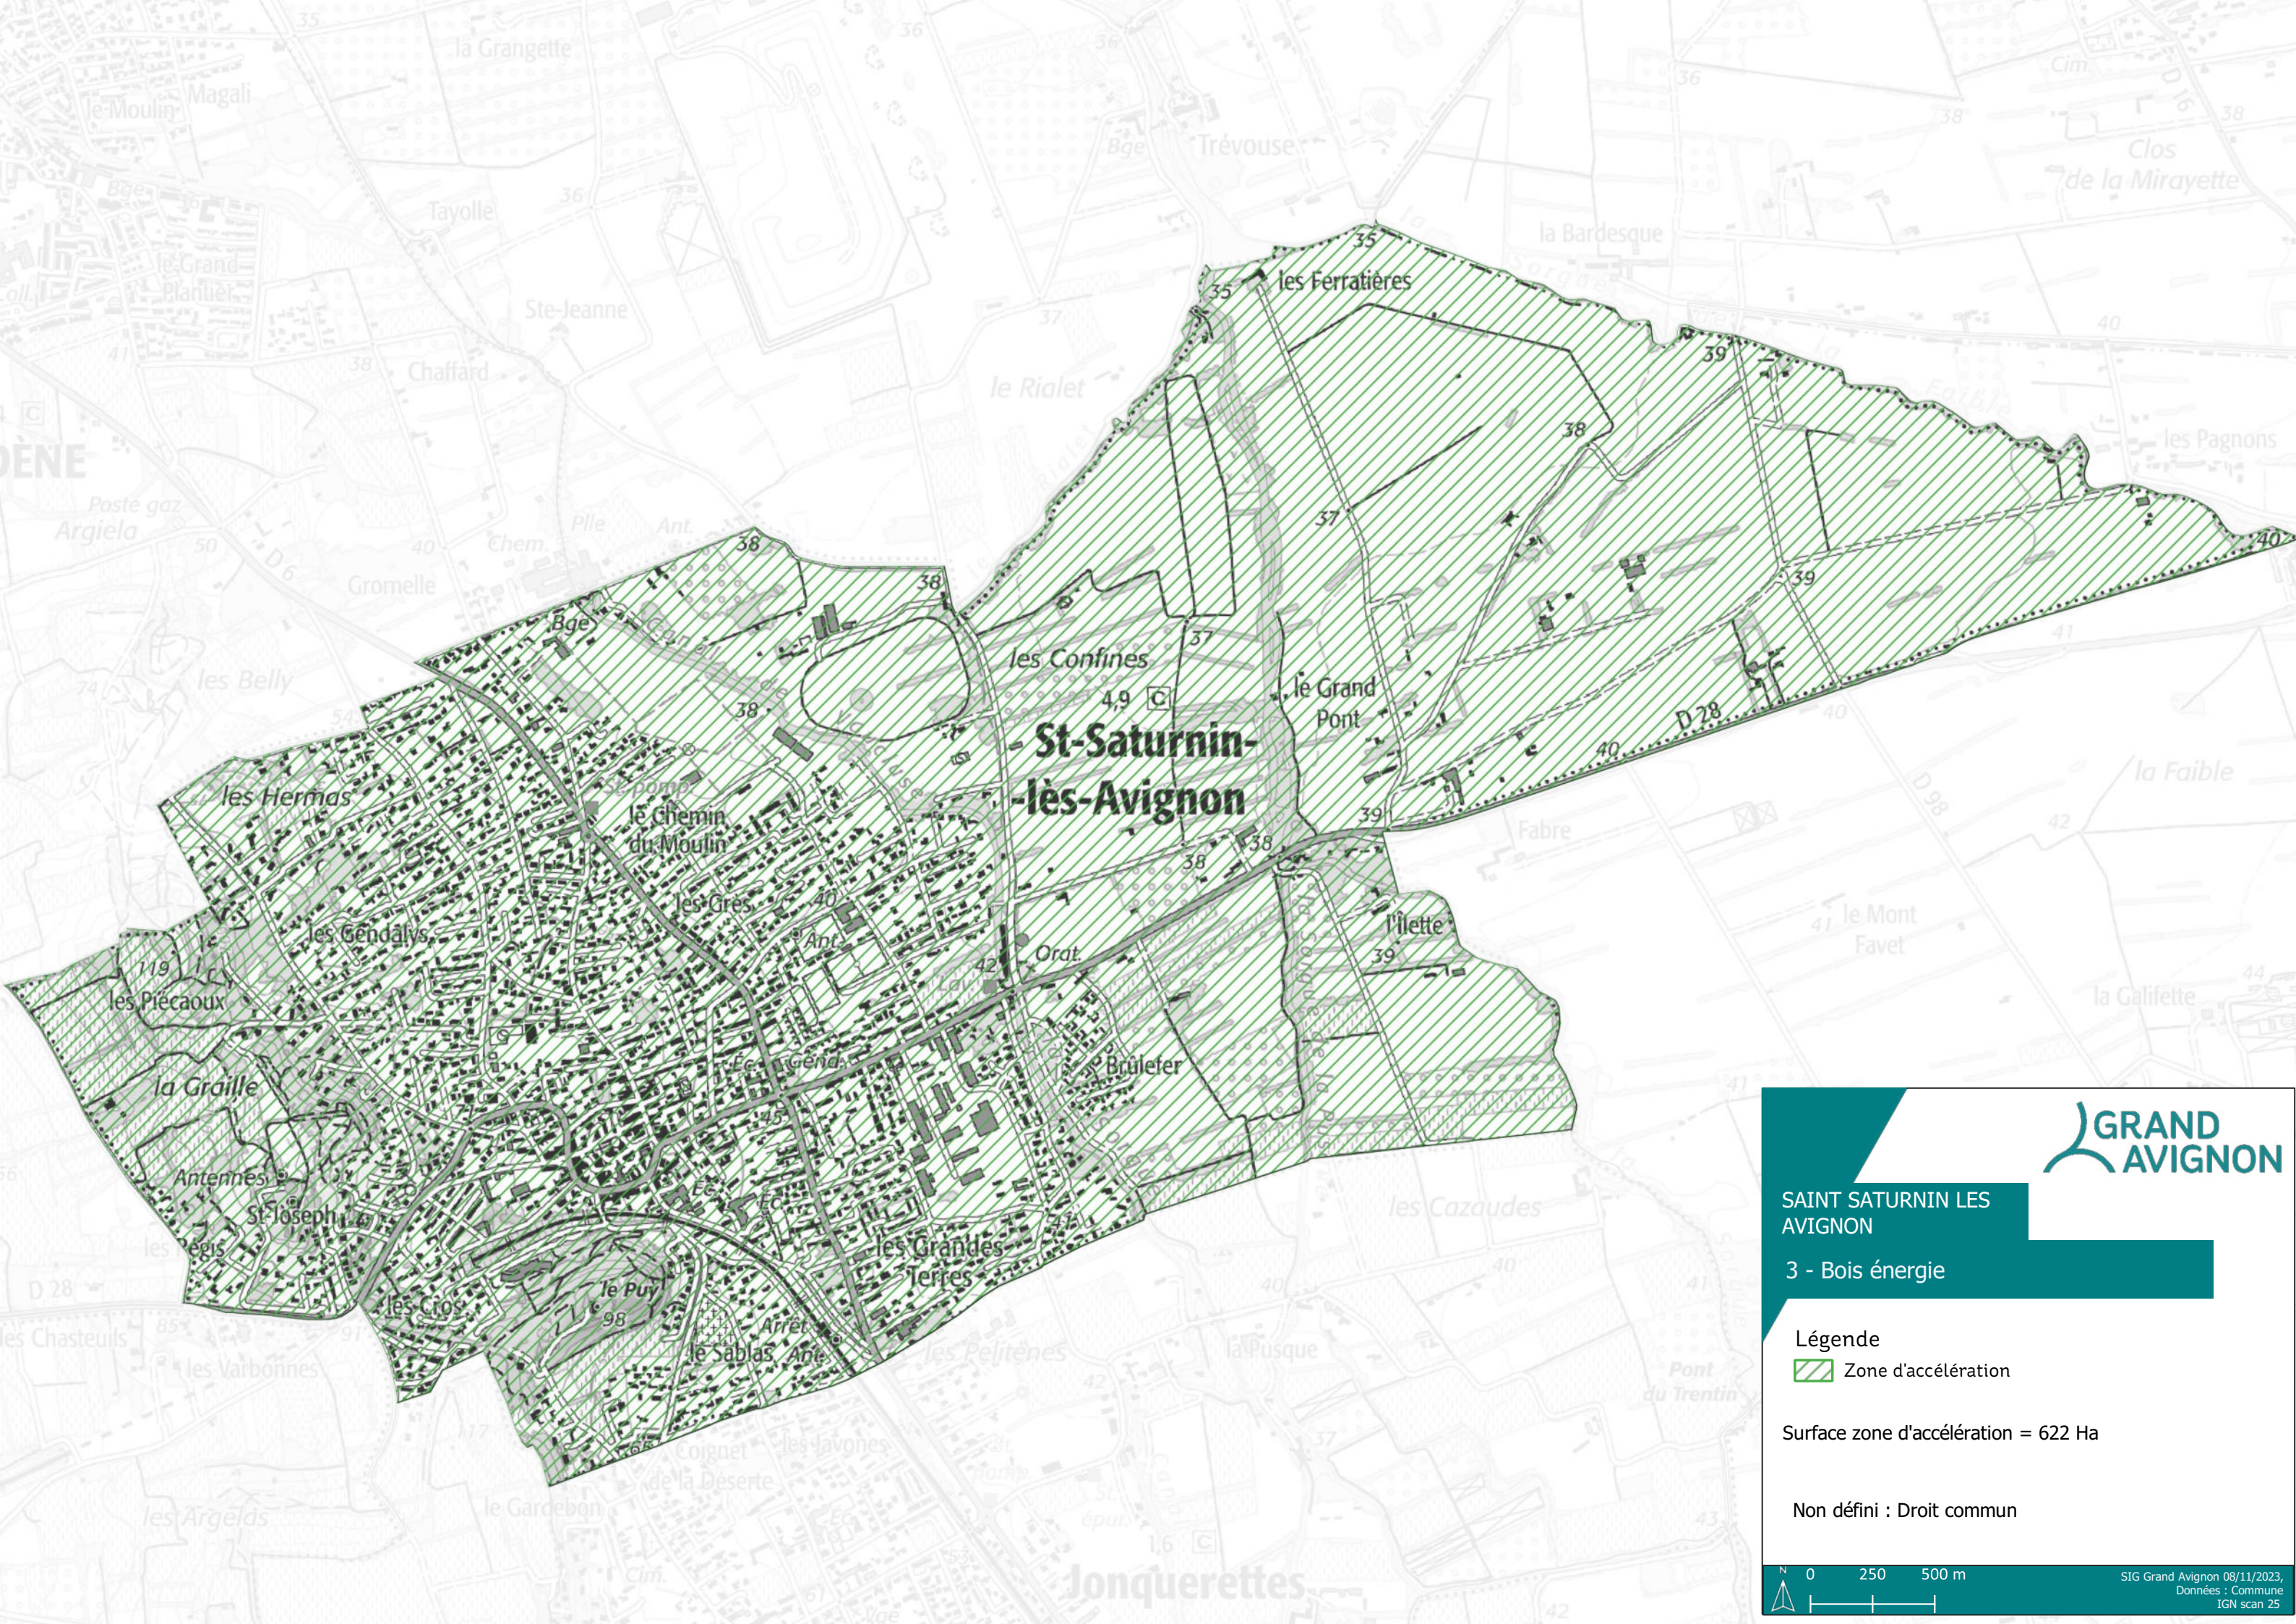

# St-Saturnin-lès-Avignon

SAINT SATURNIN LES AVIGNON

1 - Géothermie de surface (< 200 m)

# St-Saturnin- -lès-Avignon

SAINT SATURNIN LES AVIGNON

2 - Récupération chaleur fatale

Légende

Zone d'accélération

Surface zone d'accélération = 622 Ha

Non défini : Droit commun

# St-Saturnin-lès-Avignon

SAINT SATURNIN LES AVIGNON

3 - Bois énergie

Légende  
Zone d'accélération

Surface zone d'accélération = 622 Ha

Non défini : Droit commun

# St-Saturnin-lès-Avignon

SAINT SATURNIN LES AVIGNON

4 - Géothermie profonde

- Légende
-  Zone d'accélération
- Surface zone d'accélération = 0 Ha
- Non défini : Droit commun