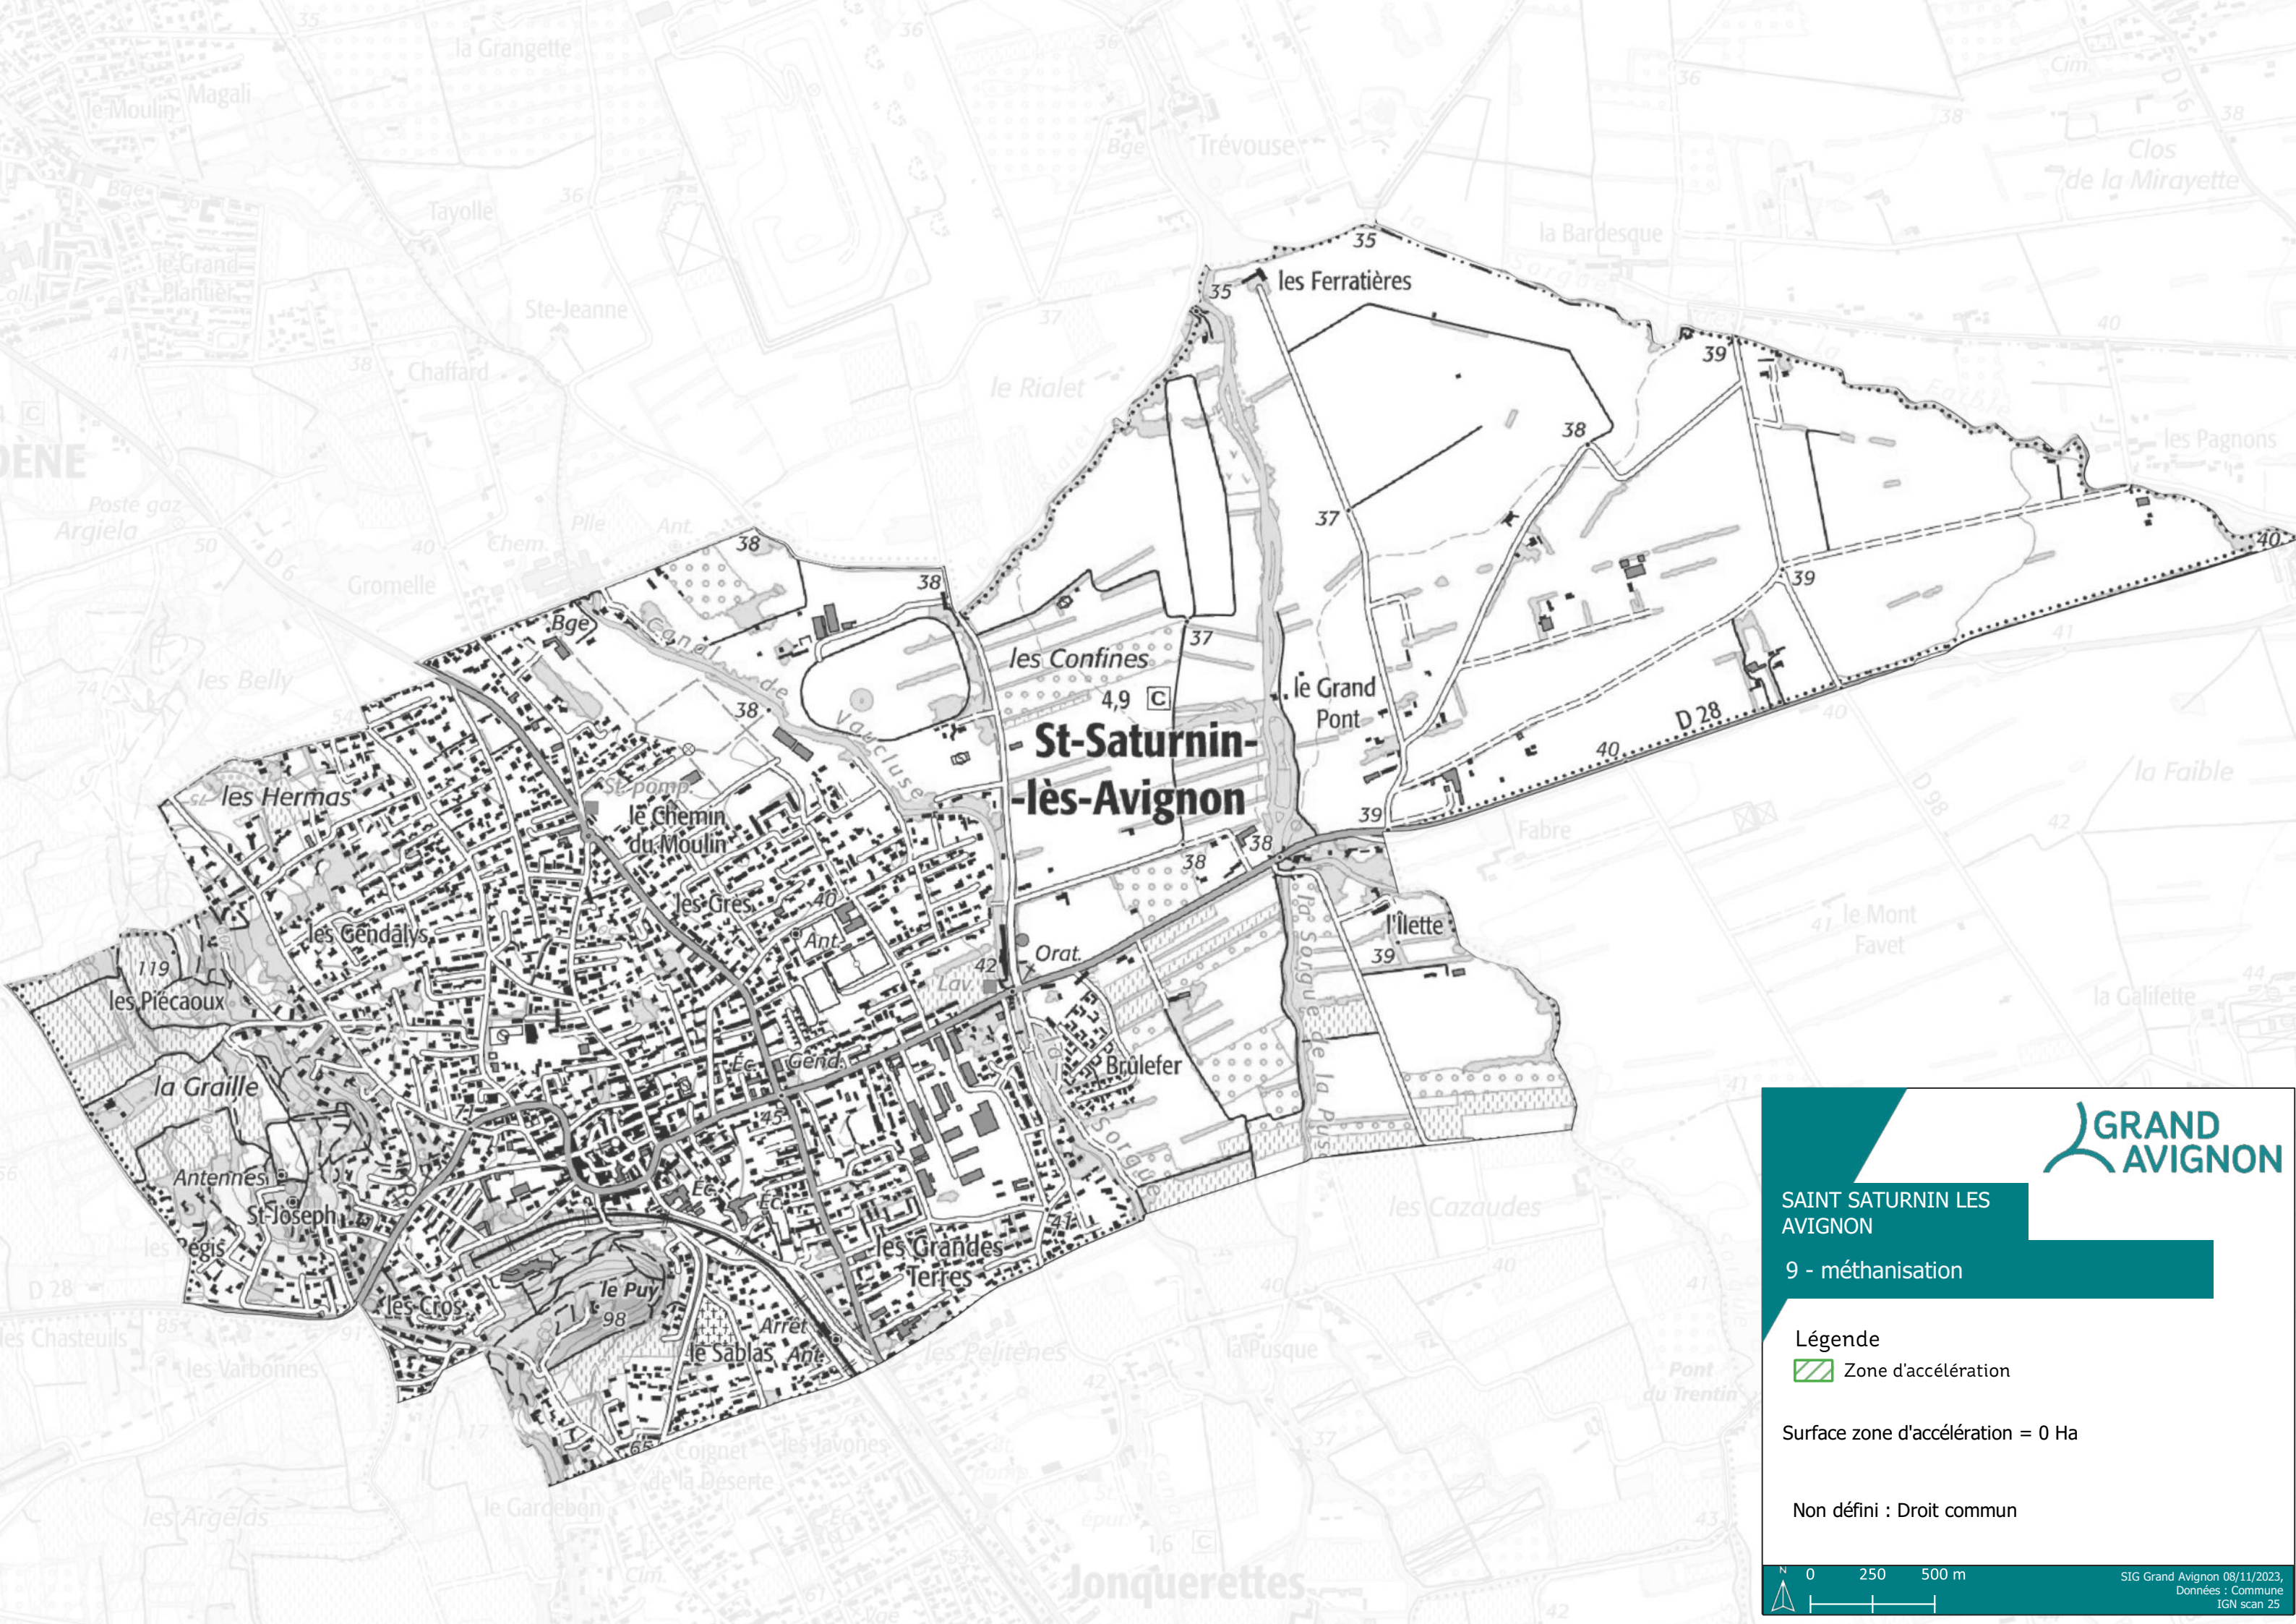

# St-Saturnin-lès-Avignon

SAINT SATURNIN LES AVIGNON

1 - Géothermie de surface (< 200 m)

# St-Saturnin-lès-Avignon

SAINT SATURNIN LES AVIGNON

4 - Géothermie profonde

- Légende
-  Zone d'accélération
- Surface zone d'accélération = 0 Ha
- Non défini : Droit commun

SAINT SATURNIN LES AVIGNON

6 - 1 Photovoltaïque (Centrale au sol)

Légende

 Zone d'accélération

Surface zone d'accélération = 0 Ha

Non défini : Droit commun

# St-Saturnin-lès-Avignon

SAINT SATURNIN LES AVIGNON

7 - Eolien

Légende

 Zone d'accélération

Surface zone d'accélération = 0 Ha

Non défini : Droit commun

SAINT SATURNIN LES AVIGNON