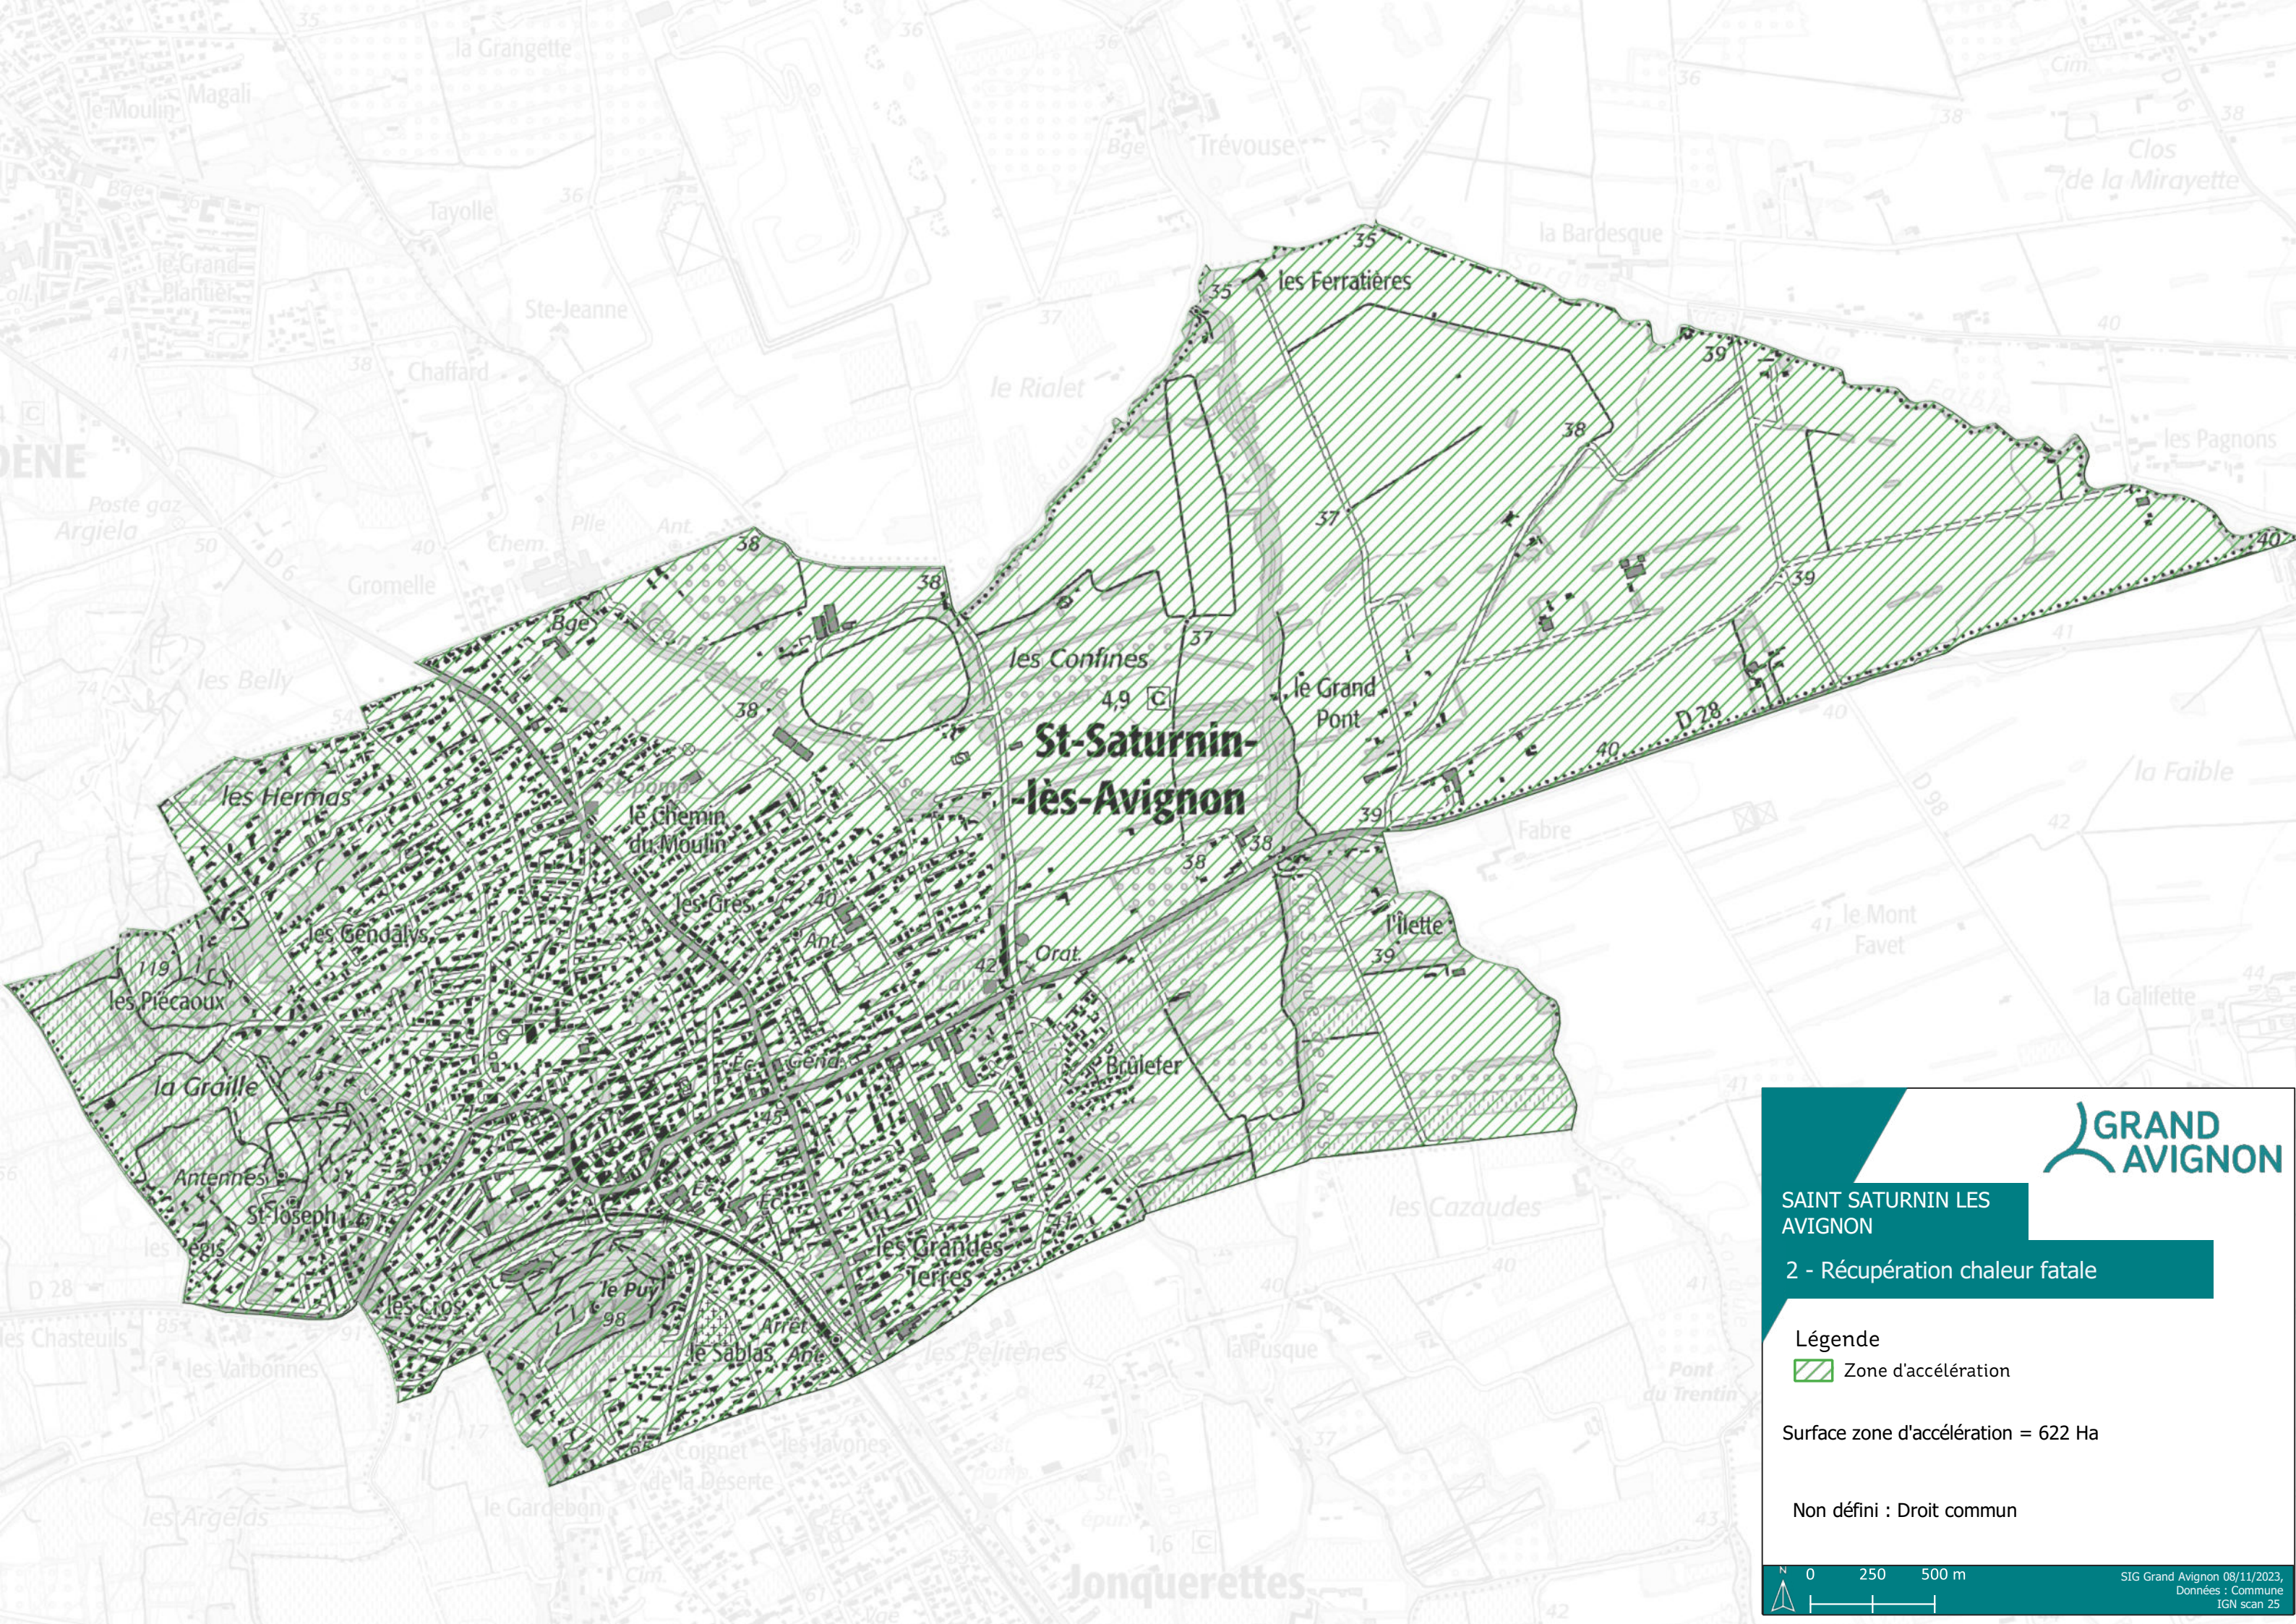

# St-Saturnin-lès-Avignon

SAINT SATURNIN LES AVIGNON

1 - Géothermie de surface (< 200 m)

### Légende

 Zone d'accélération

Surface zone d'accélération = 622 Ha

Non défini : Droit commun

# St-Saturnin- -lès-Avignon

SAINT SATURNIN LES AVIGNON

2 - Récupération chaleur fatale

Légende

Zone d'accélération

Surface zone d'accélération = 622 Ha

Non défini : Droit commun

# St-Saturnin-lès-Avignon

SAINT SATURNIN LES AVIGNON

4 - Géothermie profonde

- Légende
-  Zone d'accélération
- Surface zone d'accélération = 0 Ha
- Non défini : Droit commun