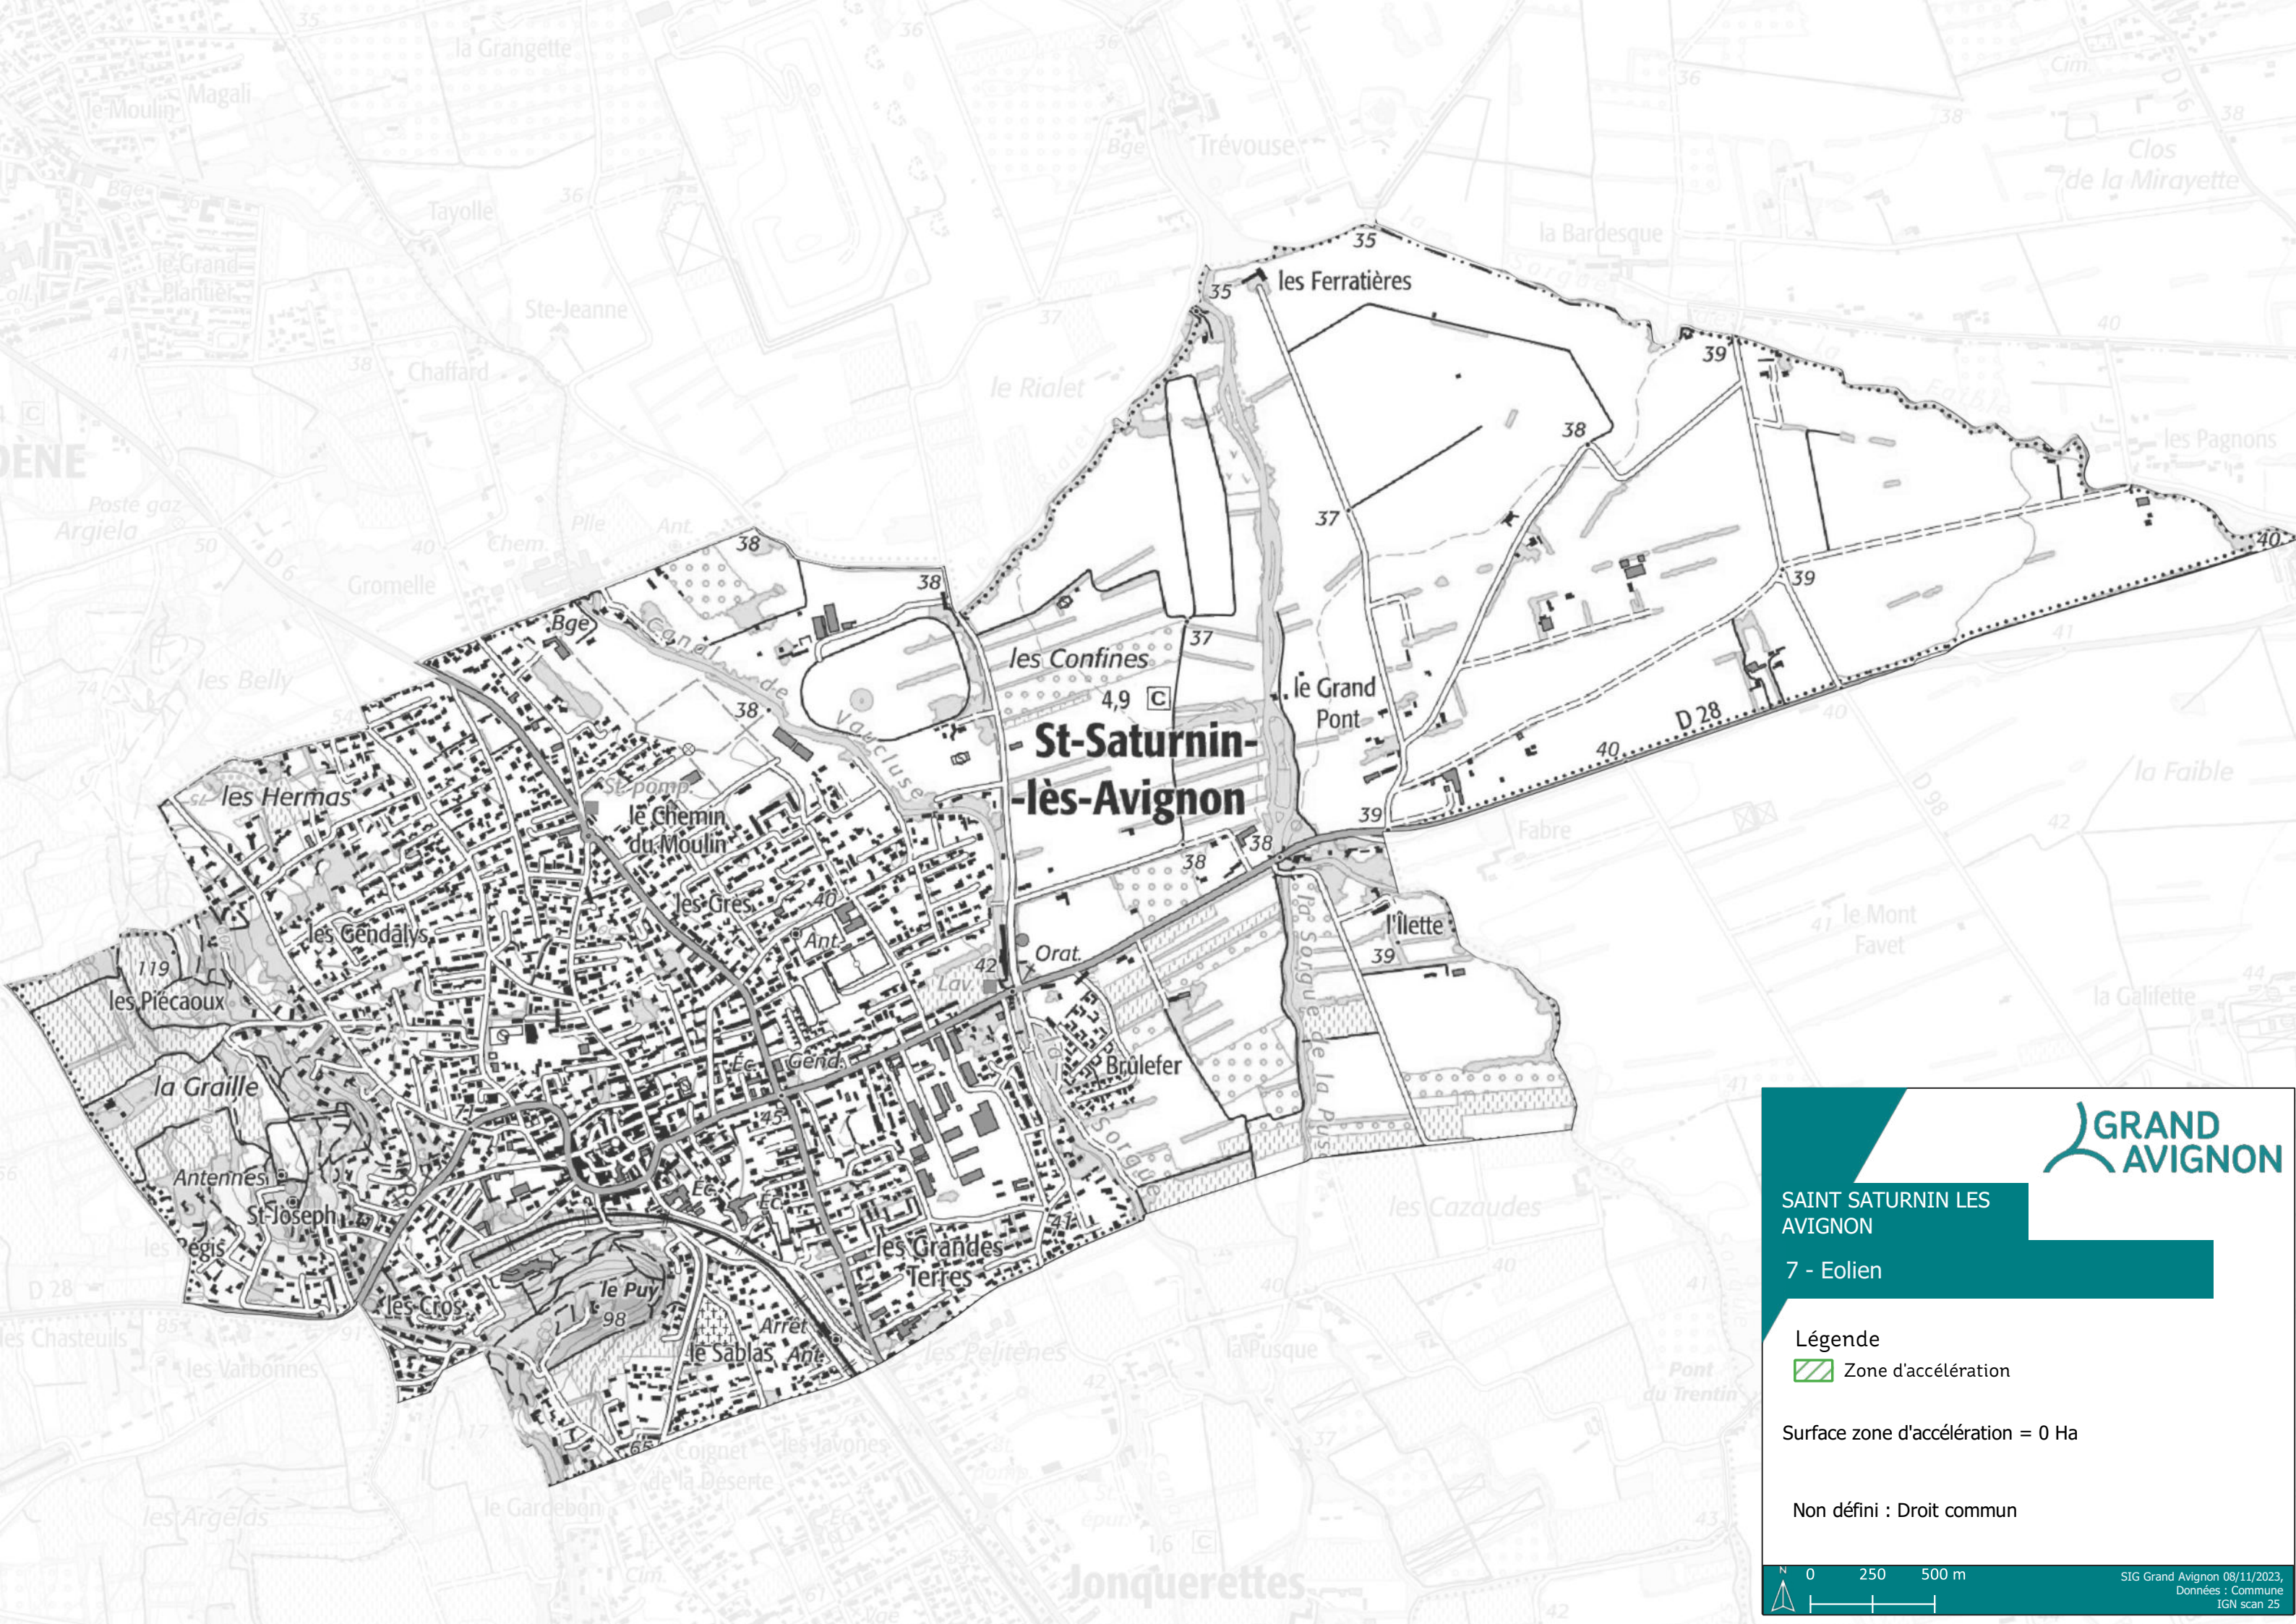

# St-Saturnin-lès-Avignon

SAINT SATURNIN LES AVIGNON

1 - Géothermie de surface (< 200 m)

# St-Saturnin-lès-Avignon

SAINT SATURNIN LES AVIGNON

4 - Géothermie profonde

- Légende
-  Zone d'accélération
- Surface zone d'accélération = 0 Ha
- Non défini : Droit commun

SAINT SATURNIN LES AVIGNON

6 - 1 Photovoltaïque (Centrale au sol)

Légende

 Zone d'accélération

Surface zone d'accélération = 0 Ha

Non défini : Droit commun

# St-Saturnin-lès-Avignon

SAINT SATURNIN LES AVIGNON

7 - Eolien

Légende

 Zone d'accélération

Surface zone d'accélération = 0 Ha

Non défini : Droit commun

SAINT SATURNIN LES AVIGNON